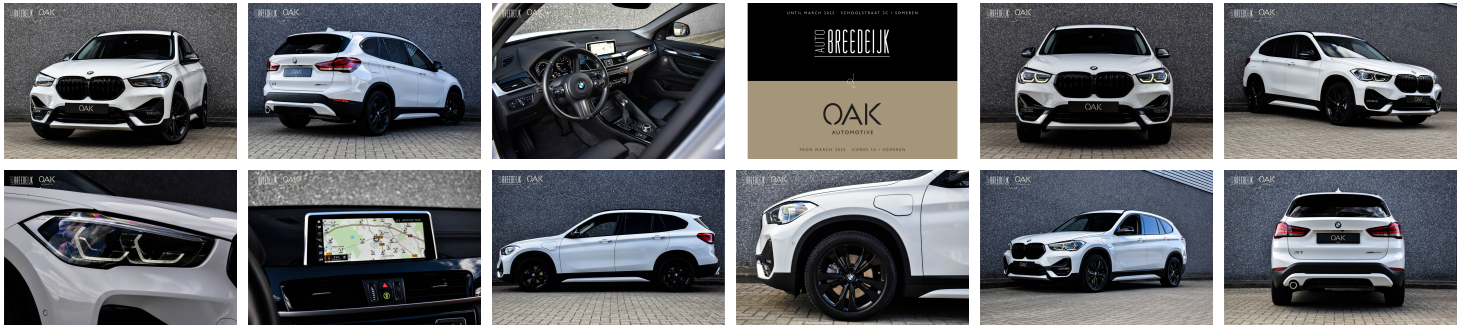

BMW X1

xDrive25e High Executive |
Navigatie | H&K | LED | Half Leder |
Camera | 18"LM | Alpinn Wit

€ 28.700,- 2021 51.535 KM

Kenmerken

Merk	BMW	Bouwjaar	-	Tellerstand	51.535 KM
Model	X1	Kleur	wit	Vermogen	220 PK
Type	xDrive25e High Executive Navigatie H&K LED Half Leder Camera 18"LM Alpinn Wit	Brandstof	-	Cilinderinhoud	1499 CC
Prijs	€ 28.700,-	Transmissie	Automaat	Gewicht:	1720 KG

Opmerkingen

Auto Breedeijk is een gepassioneerd, jong bedrijf dat zich richt op in- en verkoop van jong gebruikte auto's. Wij zijn voornamelijk gespecialiseerd in MINI en beschikken altijd over een ruim aanbod exclusieve occasions.