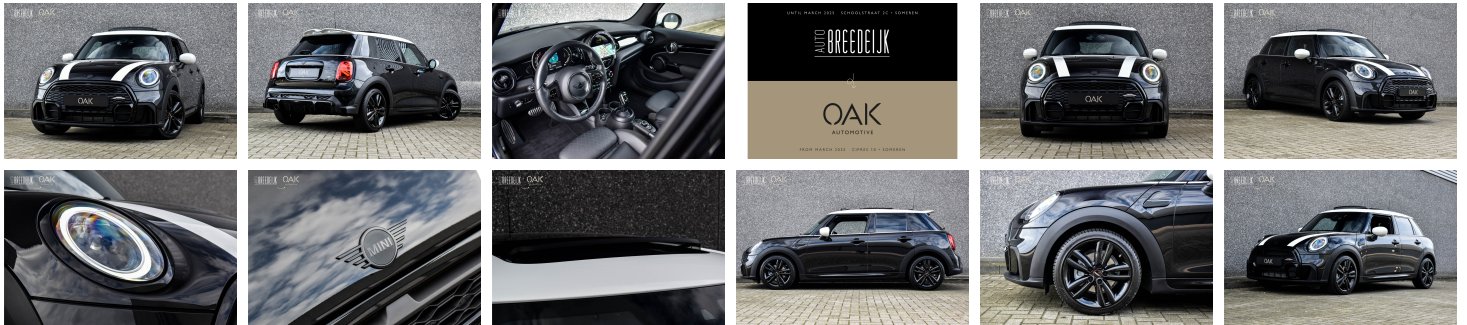

MINI Cooper

Mini 1.5 Aut. | JCW-Trim | Navi |
Panorama | Leder | Camera | 17"LM |
Black Pack | Midnight Black

€ 32.900,- 2022 10.375 KM

Kenmerken

Merk	MINI	Bouwjaar	-	Tellerstand	10.375 KM
Model	Cooper	Kleur	zwart metallic	Vermogen	136 PK
Type	Mini 1.5 Aut. JCW-Trim Navi Panorama Leder Camera 17"LM Black Pack Midnight Black	Brandstof	Benzine	Cilinderinhoud	1499 CC
		Transmissie	Automaat	Gewicht:	1205 KG
Prijs	€ 32.900,-				

Foto's voertuig

Exterieur

Infotainment

Achterspoiler
Buitenspiegels elektrisch verstelbaar
Buitenspiegels verwarmbaar
Centrale deurvergrendeling met afstandsbediening
Dakspoiler
Dimlichten automatisch
Elektrisch glazen panorama-dak
Elektronische remkrachtverdeling
Getint glas
Grootlichtassistent
Grootlichtassistent
Kleur rood
LED achterlichten
LED dagrijverlichting
LED koplampen
LED koplampen adaptief
Lichtmetalen velgen
Lichtmetalen velgen 17"
Metaalkleur
Mistlampen voor
Open dak
Panoramadak
Parkeersensor achter
Parkeersensor achter
Schuif-/kanteldak
Uitlaat sierstuk

LEDE Leeruitrusting Auto Breedeijk is een gepassioneerd, jong bedrijf dat zich richt op in- en verkoop van jong gebruikte auto's. Wij zijn voornamelijk gespecialiseerd in MINI en beschikken altijd over een ruim aanbod exclusieve occasions.