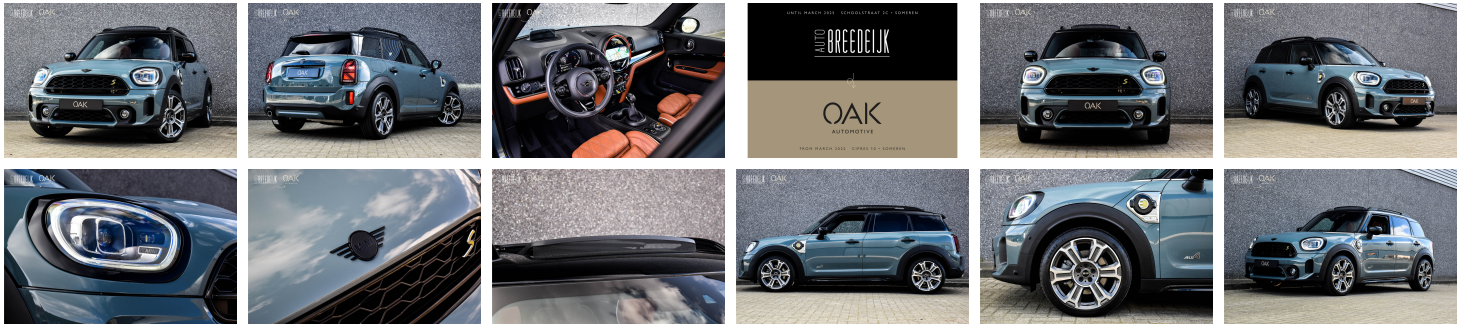

## MINI Countryman

Cooper SE Hybrid ALL4 Chili Aut. |  
Navi | Panorama | Leder Chester |  
H&K | Head-Up | Camera | 19"LM |  
Sage Green

€ 36.800,-      2021      20.251 KM

### Kenmerken

<b>Merk</b>	MINI	<b>Bouwjaar</b>	-	<b>Tellerstand</b>	20.251 KM
<b>Model</b>	Countryman	<b>Kleur</b>	groen metallic	<b>Vermogen</b>	220 PK
<b>Type</b>	Cooper SE Hybrid ALL4 Chili Aut.   Navi   Panorama   Leder Chester   H&K   Head-Up   Camera   19"LM   Sage Green	<b>Brandstof</b>	-	<b>Cilinderinhoud</b>	1499 CC
<b>Prijs</b>	€ 36.800,-	<b>Transmissie</b>	Automaat	<b>Gewicht:</b>	1690 KG

## Foto's voertuig