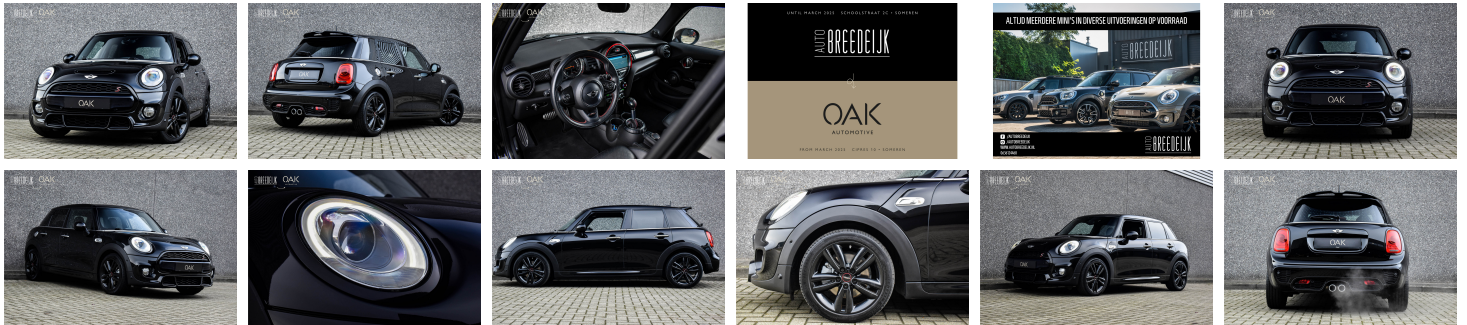

## MINI Cooper S

Mini 2.0 F1 Aut. | JCW-Trim | Navi |  
Camera | Leder | 17"LM | NL Auto |  
Midnight Black

€ 20.900,-      2017      97.527 KM

### Kenmerken

<b>Merk</b>	MINI	<b>Bouwjaar</b>	-	<b>Tellerstand</b>	97.527 KM
<b>Model</b>	Cooper S	<b>Kleur</b>	zwart metallic	<b>Vermogen</b>	192 PK
<b>Type</b>	Mini 2.0 F1 Aut.   JCW-Trim   Navi   Camera   Leder   17"LM   NL Auto   Midnight Black	<b>Brandstof</b>	Benzine	<b>Cilinderinhoud</b>	1998 CC
<b>Prijs</b>	€ 20.900,-	<b>Transmissie</b>	Automaat	<b>Gewicht:</b>	1215 KG

# Foto's voertuig

## Opmerkingen

---

Auto Breedeijk is een gepassioneerd, jong bedrijf dat zich richt op in- en verkoop van jong gebruikte auto's. Wij zijn voornamelijk gespecialiseerd in MINI en beschikken altijd over een ruim aanbod exclusieve occasions.